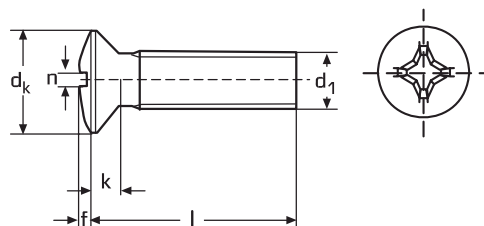

# DIN 966

ISO 7047  
ГОСТ 17474-80

**Винт с полупотайной головкой  
и крестообразным шлицем**  
Нержавеющая сталь A2 (AISI 304)/A4 (AISI 316)

<b>f</b>	0,5	0,6	0,8	1,0	1,0	1,2	1,6	2,0	2,5
<b>k</b>	0,5	0,6	0,75	0,8	1,0	1,25	1,5	2,0	2,5
<b>dk</b>	3,8	4,7	5,6	7,3	7,5	9,2	11,0	14,5	18,0

d	M 2	M 2,5	M 3	M 3,5	M 4	M 5	M 6	M 8	M 10
l 3	0,012	0,021							
4	0,014	0,024	0,035						
5		0,027	0,040		0,082				
6	0,018	0,030	0,044		0,090	0,149			
8	0,021	0,036	0,053		0,106	0,173	0,266		
10	0,025	0,042	0,062	0,089	0,121	0,198	0,301	0,614	
12	0,029	0,048	0,070		0,137	0,223	0,336	0,678	
14		0,054	0,079		0,152	0,247	0,372	0,741	
16	0,036	0,060	0,088		0,168	0,272	0,407	0,805	
18		0,066	0,097		0,183	0,297	0,442		
20	0,044	0,072	0,106		0,199	0,322	0,478	0,932	1,570
22			0,114		0,214	0,346	0,513		
25			0,128		0,237	0,383	0,566	1,090	1,820
30			0,150		0,276	0,444	0,655	1,250	2,070
35			0,154		0,315	0,493	0,743	1,410	2,370
40			0,167		0,353	0,568	0,831	1,570	2,570
45			0,178		0,380	0,643	0,920	1,730	
50			0,187		0,430	0,718	1,010	1,890	3,070
55					0,513	0,900	1,090		
60					0,507	0,780	1,197	2,210	3,580
65						0,819	1,240		
70						0,945	1,368	2,820	
75						0,998	1,378		
80						1,053	1,662	3,780	
85							1,679		
90						1,303	1,784	3,920	
95							1,801		
100						1,286	1,784	4,17	
	1000	1000	1000	1000	500 от 25 l 200	500 от 25 l 200	200 от 35 l 100	200 от 35 l 100	100